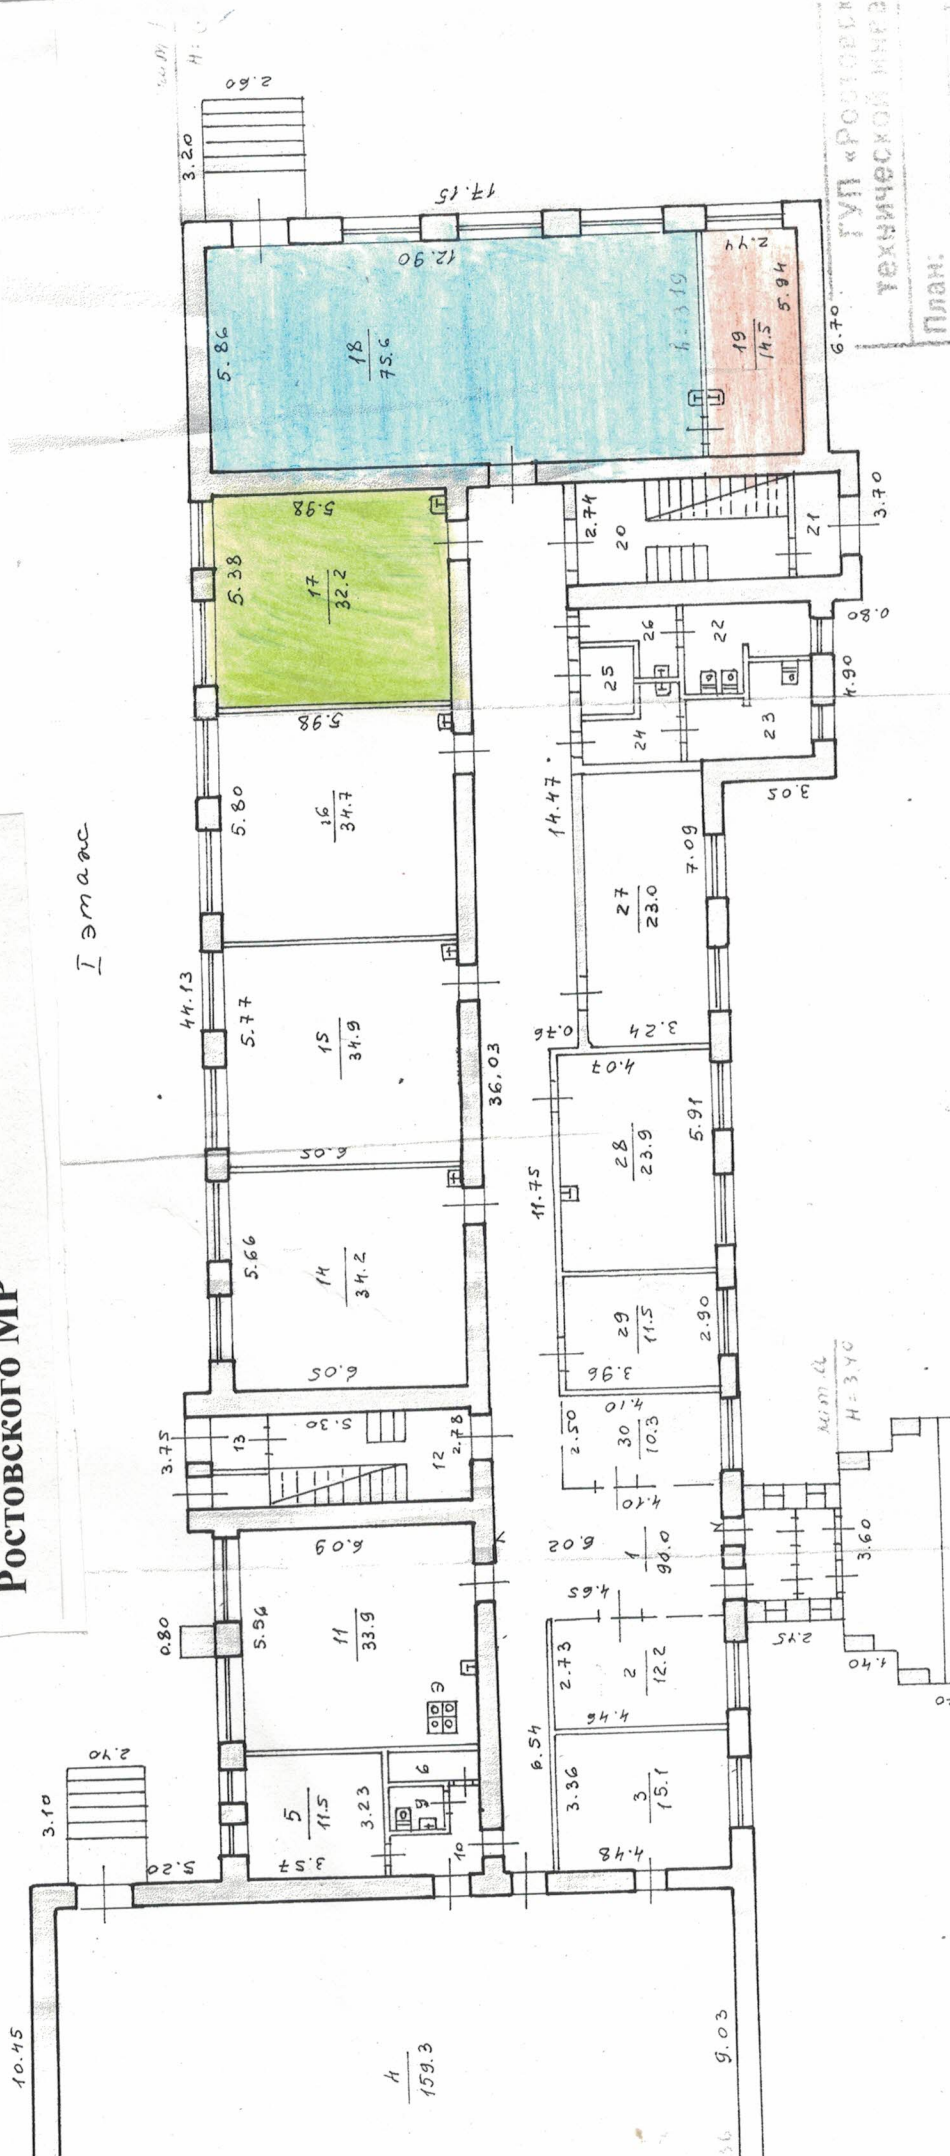

**Зонирование Центра «Точка Роста»
На базе МОУ Чепоровской ООШ
Ростовского МР**

-Химико-биологическая лаборатория-32,2 кв. м

-Физико-технологическая лаборатория – 75,6 кв.м

-Лаборантская физико-технологической лаборатории -14.5 кв.м